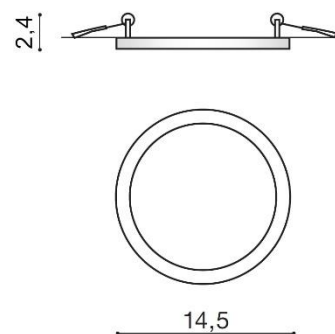

TORINO HOLDING S.A.
Strzeszyńska 33, 60-479 Poznań,
biuro@lampy.it www.azzardolighting.com

SLIM 15 ROUND IP44 4000K

RODZAJ / TYPE : WPUST / INLET

ŹRÓDŁO ŚWIATŁA / SOURCE : LED 12W

	White	AZ2842	5901238428428
	Black	AZ2843	5901238428435
	Chrome	AZ2841	5901238428411

WYMIARY / DIMENSION (cm) :	WYSOKOŚĆ / HEIGHT	ŚREDNICA / SZEROKOŚĆ / DIAMETER / WIDTH	DŁUGOŚĆ / LENGTH
<ul style="list-style-type: none"> lampa / lamp 	2,4	14,5	-
<ul style="list-style-type: none"> otwór montażowy / inlet opening 	-	12,5	-

WYPOSAŻENIE / EQUIPMENT :	RODZAJ / TYPE	DŁUGOŚĆ / LENGTH	KOLOR / COLOR
<ul style="list-style-type: none"> instrukcja montażu / instruction 	w zestawie / included	-	-

OPAKOWANIE / PACKAGE (cm) :	KARTON 1 / BOX 1	KARTON 2 / BOX 2	KARTON 3 / BOX 3
<ul style="list-style-type: none"> wysokość / height 	4	-	-
<ul style="list-style-type: none"> szerokość / width 	19,5	-	-
<ul style="list-style-type: none"> głębokość / depth 	15,5	-	-
<ul style="list-style-type: none"> waga brutto (kg) / gross weight 	0,3	-	-
<ul style="list-style-type: none"> waga netto (kg) / net weight 	0,25	-	-