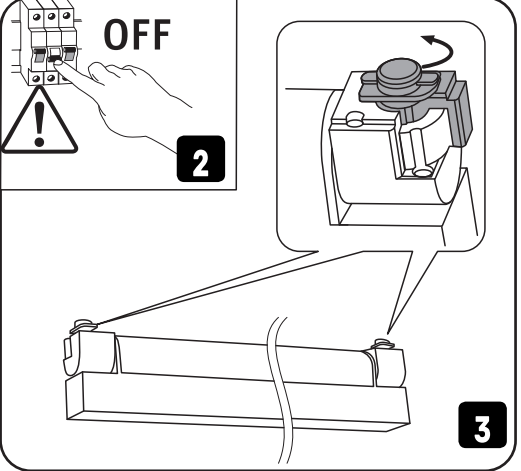

Η μη τήρηση αυτών των οδηγιών μπορεί να οδηγήσει σε π.χ. πυρκαγιά, εγκαύματα, ηλεκτροπληξία, σωματικός τραυματισμός και άλλες υλικές και μη υλικές ζημιές. Ο κατασκευαστής δεν φέρει ευθύνη για οποιαδήποτε ζημιά προκύψει από τη μη τήρηση των παραπάνω οδηγιών.

ΑΠΟΘΗΚΕΥΣΗ ΚΑΙ ΜΕΤΑΦΟΡΑ

Πριν από την παράδοση στο άμεσο σημείο πώλησης, το προϊόν πρέπει να φυλάσσεται στη συσκευασία του κατασκευαστή σε θερμοκρασία από -20°C έως +40°C, σε ξηρό χώρο και χωρίς έκθεση στο άμεσο ηλιακό φως. Η μεταφορά μπορεί να πραγματοποιηθεί με χερσαία, θαλάσσια, αεροπορική μεταφορά στη συσκευασία μεταφοράς του κατασκευαστή.

ΕΓΓΥΗΣΗ

Η περίοδος εγγύησης για το προϊόν αναγράφεται στην ατομική συσκευασία και ξεκινά από την ημερομηνία πώλησης. Κατά τη διάρκεια της περιόδου εγγύησης, ένα ελαττωματικό προϊόν μπορεί να αντικατασταθεί ή να επιστραφεί με την απόδειξη αγοράς και όλα τα εξαρτήματα και τα αξεσουάρ να διατηρηθούν. Τα ακόλουθα δεν ισχύουν για το πεδίο εφαρμογής της περιορισμένης εγγύησης:
- Κακή χρήση του προϊόντος και πρόκληση ζημιάς στα εξαρτήματα του προϊόντος.
- Μη εξουσιοδοτημένη αποσυρναρμολόγηση ή παρουσία βαθιάς μηχανικής βλάβης στο προϊόν.
- Βλάβη λόγω ανωτέρας βίας.

Ο κατασκευαστής διατηρεί το δικαίωμα να κάνει αλλαγές στο παρόν εγχειρίδιο χρήσης ή τεχνική αλλαγή στο προϊόν χωρίς προηγούμενη ειδοποίηση.

WARRANTY CARD ГАРАНТІЙНИЙ ТАЛОН	INDEX Артикул
Item Найменування	
Date and place of sale Дата та місце продажу	
Date of exchange / return Дата обміну/повернення	
Seller's stamp and signature Печатка та підпис продавця	
Виробник: ПП «Аллегро-опт», вул. Героїв Маріуполя, 106-Ж, м. Кривиницький, Україна, 25004. Тел.: +38(050)5675757.	
Вироблено на виробничих потужностях: Вироблено на виробничих потужностях: ФОШАНЬ КАЙЧЕНГ ЛАЙТІНГ Ко., Лтд Адреса: Китай, провінція Гуандун, місто Фо-шань, район Наньхай, місто Шішань, вул. Синьє Західна, 16. Щодо прийняття претензій звертатися до Виробника. Дата виготовлення і номер партії зазначені на виробі та на упаковці.	
www.videx.ua	
Importer: Allegro Opt Sp. z o.o., Handlowa 23, 05-120 Legionowo, Polska. Made in China/Wyprodukowano w Chinach.	
www.videx.com.pl	
Allegro-opt PE, 106-G Heroiv Mariupolia street, Kropyvnytskyi, 25004, Ukraine.