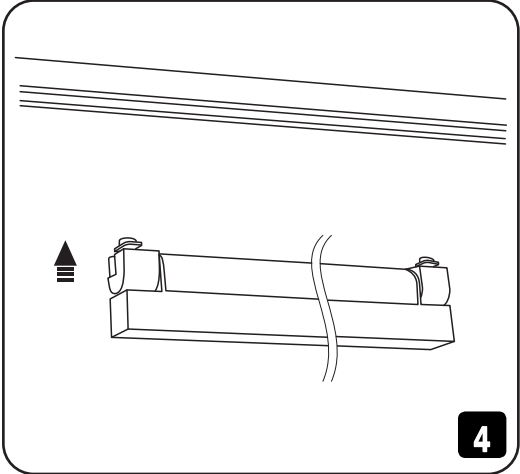

Η μη τήρηση αυτών των οδηγιών μπορεί να οδηγήσει σε π.χ. πυρκαγιά, εγκαύματα, ηλεκτροπληξία, σωματικός τραυματισμός και άλλες υλικές και μη υλικές ζημιές. Ο κατασκευαστής δεν φέρει ευθύνη για οποιαδήποτε ζημιά προκύψει από τη μη τήρηση των παραπάνω οδηγιών.

ΑΠΟΘΗΚΕΥΣΗ ΚΑΙ ΜΕΤΑΦΟΡΑ

Πριν από την παράδοση στο άμεσο σημείο πώλησης, το προϊόν πρέπει να φυλάσσεται στη συσκευασία του κατασκευαστή σε θερμοκρασία από -20°C έως +40°C, σε ξηρό χώρο και χωρίς έκθεση στο άμεσο ηλιακό φως. Η μεταφορά μπορεί να πραγματοποιηθεί με χερσαία, θαλάσσια, αεροπορική μεταφορά στη συσκευασία μεταφοράς του κατασκευαστή.

ΕΓΓΥΗΣΗ

Η περίοδος εγγύησης για το προϊόν αναγράφεται στην ατομική συσκευασία και ξεκινά από την ημερομηνία πώλησης. Κατά τη διάρκεια της περιόδου εγγύησης, ένα ελαττωματικό προϊόν μπορεί να αντικατασταθεί ή να επιστραφεί με την απόδειξη αγοράς και όλα τα εξαρτήματα και τα αξεσουάρ να διατηρηθούν. Τα ακόλουθα δεν ισχύουν για το πεδίο εφαρμογής της περιορισμένης εγγύησης:
- Κακή χρήση του προϊόντος και πρόκληση ζημιάς στα εξαρτήματα του προϊόντος.
- Μη εξουσιοδοτημένη αποσυρναρμολόγηση ή παρουσία βαθιάς μηχανικής βλάβης στο προϊόν.
- Βλάβη λόγω ανωτέρας βίας.

Ο κατασκευαστής διατηρεί το δικαίωμα να κάνει αλλαγές στο παρόν εγχειρίδιο χρήσης ή τεχνική αλλαγή στο προϊόν χωρίς προηγούμενη ειδοποίηση.

WARRANTY CARD ГАРАНТІЙНИЙ ТАЛОН	INDEX Артикул
Item Найменування	
Date and place of sale Дата та місце продажу	
Date of exchange / return Дата обміну/повернення	
Seller's stamp and signature Печатка та підпис продавця	
Виробник: ПП «Аллегро-опт», вул. Героїв Маріуполя, 106-Ж, м. Кривиницький, Україна, 25004. Тел.: +38(050)5675757.	
Вироблено на виробничих потужностях: Вироблено на виробничих потужностях: ФОШАНЬ КАЙЧЕНГ ЛАЙТІНГ Ко., Лтд Адреса: Китай, провінція Гуандун, місто Фо-шань, район Наньхай, місто Шішань, вул. Синьє Західна, 16. Щодо прийняття претензій звертатися до Виробника. Дата виготовлення і номер партії зазначені на виробі та на упаковці.	
www.videx.ua	
Importer: Allegro Opt Sp. z o.o., Handlowa 23, 05-120 Legionowo, Polska. Made in China/Wyprodukowano w Chinach.	
www.videx.com.pl	
Allegro-opt PE, 106-G Heroiv Mariupolia street, Kropyvnytskyi, 25004, Ukraine.