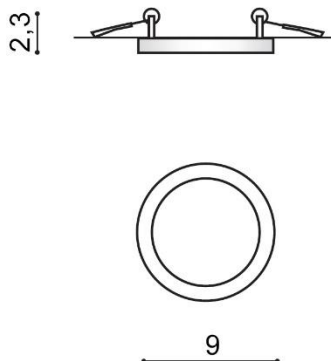

TORINO HOLDING S.A.
Strzeszyńska 33, 60-479 Poznań,
biuro@lampy.it www.azzardolighting.com

SLIM 9 ROUND IP44 4000K

RODZAJ / TYPE : WPUST / INLET

ŹRÓDŁO ŚWIATŁA / SOURCE : LED 6W

	White	AZ2832	5901238428329
	Black	AZ2835	5901238428350
	Chrome	AZ2862	5901238428626

WYMIARY / DIMENSION (cm) :	WYSOKOŚĆ / HEIGHT	ŚREDNICA / SZEROKOŚĆ DIAMETER / WIDTH	DŁUGOŚĆ / LENGTH
<ul style="list-style-type: none"> lampa / lamp 	2,3	9	-
<ul style="list-style-type: none"> otwór montażowy / inlet opening 	-	7,4	-

WYPOSAŻENIE / EQUIPMENT :	RODZAJ / TYPE	DŁUGOŚĆ / LENGTH	KOLOR / COLOR
<ul style="list-style-type: none"> instrukcja montażu / instruction 	w zestawie / included	-	-

OPAKOWANIE / PACKAGE (cm) :	KARTON 1 / BOX 1	KARTON 2 / BOX 2	KARTON 3 / BOX 3
<ul style="list-style-type: none"> wysokość / height 	4	-	-
<ul style="list-style-type: none"> szerokość / width 	13,5	-	-
<ul style="list-style-type: none"> głębokość / depth 	10	-	-
<ul style="list-style-type: none"> waga brutto (kg) / gross weight 	0,15	-	-
<ul style="list-style-type: none"> waga netto (kg) / net weight 	0,1	-	-