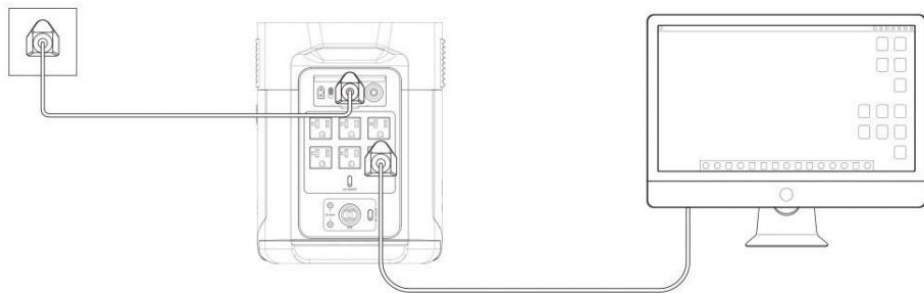

Готова до надзвичайних ситуацій

Використовуйте DELTA 2 як EPS (аварійне джерело живлення) для автоматичного перемикання на живлення від портативної зарядної станції, коли електропостачання від централізованої мережі вимикається.