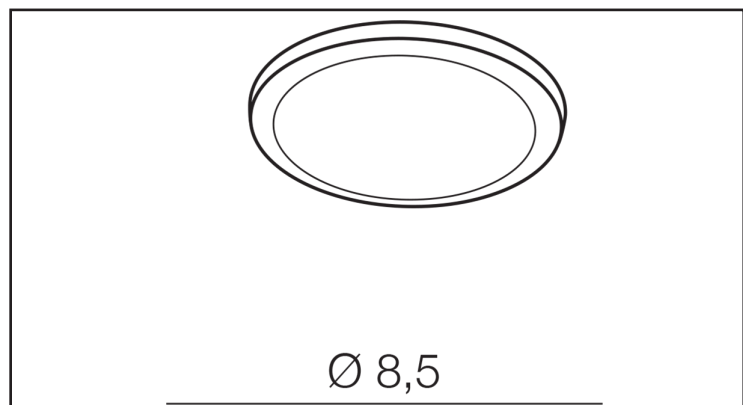

NAPIĘCIE / POWER	230V
MOC / POWER	6W
BARWA ŚWIATŁA / KELVINS	3000
WSPÓŁCZYNNIK ODDAWANIA BARW / RA	≤ 80
KĄT ŚWIECENIA / BEAM ANGLE	0
LUMENY / LEMENS	500lm
GR. ENERGETYCZNA / ENERGY EFFICIENCY	G
REGULACJA NATĘŻENIA ŚWIATŁA / DIMMABLE	N/A
REGULACJA BARWY ŚWIATŁA / CCT	N/A
KOLOR ŚWIATŁA / RGB	N/A
STEROWANA Z APLIKACJI / SMART	N/A
PILOT / REMOTE CONTROL	N/A
PRZEŁĄCZNIK / SWITCH	N/A

BUDOWA / CONSTRUCTION

	ILOŚĆ / QUANTITY	MATERIAŁ / MATERIAL	KOLOR / COLOR
KONSTRUKCJA / TYPE	1	Aluminium / Acryl	White

WYMIARY / DIMENSION [cm]

KONSTRUKCJA / TYPE

WYSOKOŚĆ / HEIGHT	2
ŚREDNICA / DIAMETER	9
SZEROKOŚĆ / WIDTH	N/A