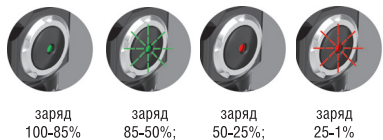

Світлодіодний портативний ліхтар

VIDEX®

VLF-A406

ІНСТРУКЦІЯ З ЕКСПЛУАТАЦІЇ