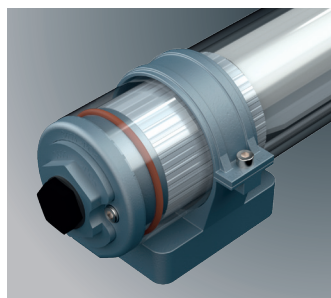

Дроссель: ЭПРА 110-254 V, 50-60 Hz AC
ЭПРА 220-250 V, 0Hz DC

Корпус: пластиковая прозрачная труба диаметром 70мм (4мм толщиной прозрачный PC)

Система крепления: прямая установка на основу со специальными обоймами, завешивание с подвесками или завешивание с петлями.

Подключение: WAGO® Ex клеммная колодка, макс.сечение проводов 4,0 мм²

Стандартные принадлежности: 1 x кабельный вывод, 1 x уплотнительная заглушка

Срок жизни LED: L80B10/50 000 ч/35°C

По заказу: 4000K, 6000K – температура цвета

1F/3F – однофазное или трехфазное соединение

NANO – охрана светильников слоем NANO (водоустойчивые,маслоустойчивые, антибактериальные свойства)

FTZU 17 ATEX 0052X

AQUA-70-Ex-LED-5000-136-4K, IP68

		TdA	(lm)*	(W)**	AxBxC (mm)
- t_a -20°C ≤ t_a ≤ +55°C					
084011	AQUA-70-Ex-LED-D-2500-118-4K	4000	2390	28	1144 x 425 x 65
084012	AQUA-70-Ex-LED-D-5000-136-4K	4000	4420	50	1755 x 478 x 65
084015	AQUA-70-Ex-LED-WOD-2500-118-4K	4000	2390	28	1144 x 425 x 65
084016	AQUA-70-Ex-LED-WOD-5000-136-4K	4000	4420	50	1755 x 478 x 65

– специальное оснащение

008060	кабельный ввод Ex M20x1,5
008097	гайка для кабельного ввода WISKA EMUG 20 M20x1,5
008090	заглушка для Ex M20x1,5
007047	Плоский уплотняющий кружок EPDM 26x20x1,5 мм
053630	Обойма AQUA-70 светло-серая (1 шт)
053629	Обойма AQUA-70 темно-серая (1 шт)
053628	Обойма AQUA-70 нерж. (1 шт)