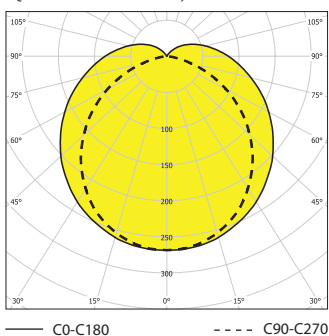

AQUA-70-Ex-LED-5000-136-4K, IP68