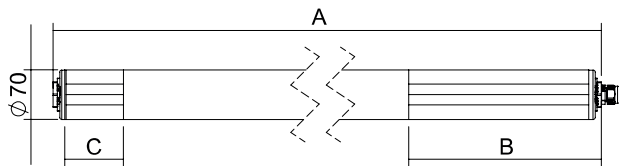

AQUA-70-Ex-LED

IP 68

Применение: внутренние и внешние просторы с опасностью взрыва горючих газов и испарений – Зона 1, 2 и просторы с опасностью взрыва горючих пылей – Зона 21, 22. Светильники утверждены в FTZU Ostrava – Radvanice (сертификат FTZU 17 ATEX 0052X).

Дроссель: ЭПРА 110-254 V, 50-60 Hz AC
ЭПРА 220-250 V, 0Hz DC

Корпус: пластиковая прозрачная труба диаметром 70мм (4мм толщиной прозрачный PC)

Система крепления: прямая установка на основу со специальными обоймами, завешивание с подвесками или завешивание с петлями.

Подключение: WAGO® Ex клеммная колодка, макс.сечение проводов 4,0 мм²

Стандартные принадлежности: 1 x кабельный вывод, 1 x уплотнительная заглушка

Срок жизни LED: L80B10/50 000 ч/35°C

По заказу: 4000K, 6000K – температура цвета

1F/3F – однофазное или трехфазное соединение

NANO – охрана светильников слоем NANO (водоустойчивые,маслоустойчивые, антибактериальные свойства)

FTZU 17 ATEX 0052X

		TdA	(lm)*	(W)**	AxBxC (mm)
- t_a -20°C ≤ t_a ≤ +55°C					
084011	AQUA-70-Ex-LED-D-2500-118-4K	4000	2390	28	1144 x 425 x 65
084012	AQUA-70-Ex-LED-D-5000-136-4K	4000	4420	50	1755 x 478 x 65
084015	AQUA-70-Ex-LED-WOD-2500-118-4K	4000	2390	28	1144 x 425 x 65
084016	AQUA-70-Ex-LED-WOD-5000-136-4K	4000	4420	50	1755 x 478 x 65

– специальное оснащение

008060	кабельный ввод Ex M20x1,5
008097	гайка для кабельного ввода WISKA EMUG 20 M20x1,5
008090	заглушка для Ex M20x1,5
007047	Плоский уплотняющий кружок EPDM 26x20x1,5 мм
053630	Обойма AQUA-70 светло-серая (1 шт)
053629	Обойма AQUA-70 темно-серая (1 шт)
053628	Обойма AQUA-70 нерж. (1 шт)

(lm)* - световой поток, (W)** - мощность

Использование светильников в среде с опасностью взрыва