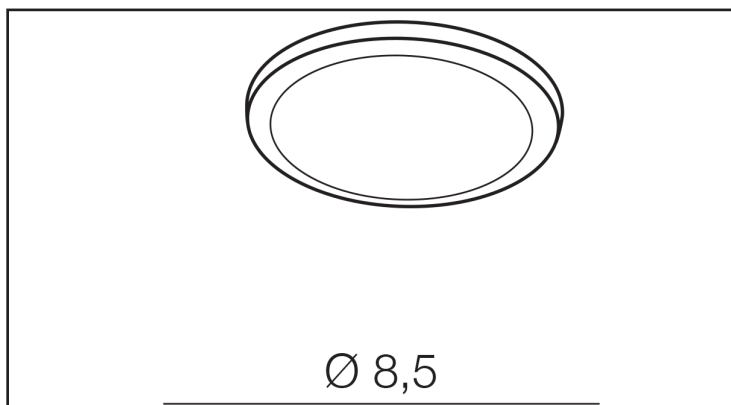

NAPIĘCIE / POWER	230V
MOC / POWER	6W
BARWA ŚWIATŁA / KELVINS	3000
WSPÓŁCZYNNIK ODDAWANIA BARW / RA	≤ 80
KĄT ŚWIECENIA / BEAM ANGLE	0
LUMENY / LUMENS	500lm
GR. ENERGETYCZNA / ENERGY EFFICIENCY	G
REGULACJA NATĘŻENIA ŚWIATŁA / DIMMABLE	N/A
REGULACJA BARWY ŚWIATŁA / CCT	N/A
KOLOR ŚWIATŁA / RGB	N/A
STEROWANA Z APLIKACJI / SMART	N/A
PILOT / REMOTE CONTROL	N/A
PRZEŁĄCZNIK / SWITCH	N/A

BUDOWA / CONSTRUCTION

	ILOŚĆ / QUANTITY	MATERIAŁ / MATERIAL	KOLOR / COLOR
KONSTRUKCJA / TYPE	1	Aluminium / Acryl	Black

WYMIARY / DIMENSION [cm]

KONSTRUKCJA / TYPE

WYSOKOŚĆ / HEIGHT	2
ŚREDNICA / DIAMETER	9
SZEROKOŚĆ / WIDTH	N/A