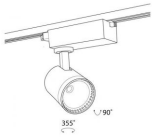

2. Схематичне позначення

3. Вміст шкідливих речовин

Продукт не містить речовини, що можуть завдати шкоду навколишньому середовищу або здоров'ю споживача. Утилізація виробів регламентує порядок, встановлений законодавством України.

4. Перелік проведених іспитів

Всі проведені іспити відповідають нормам ДСТУ.

5. Вимоги безпеки

Особа, працююча з виробом повинна бути ознайомлена з нормативними документами та загальними Вимога-ми безпеки. Монтаж, демонтаж та обслуговування продукту робити тільки при вимкненому електроживленніабо за відсутності прямого контакту електричним провідником. Щоб уникнути ураження електричним струмом заборонено використання обладнання та витратні матеріали в розібраному вигляді або при наявності механічних дефектів. Також, забороняється проводити самостійний ремонт виробу

6. Транспортування та зберігання виробу

Виріб транспортувати і зберігати в штатній упаковці за умови захисту від механічних пошкоджень, впливатмосферних опадів і агресивних середовищ. Зберігати при температурі від -10 до +50 C

7. Гарантійні обов'язки виробника

Гарантійний ремонт виробу здійснюється при збереженні оригінальної упаковки та чеку від продавця. Га-рантійні обов'язки не розповсюджуються на випадки коли користувач намагався самостійно відремонтувативиріб (наявні сліди втручання у конструкцію виробу). Гарантія не розповсюджується на блоки живленнята витратні матеріали

8. Серія та Виробник