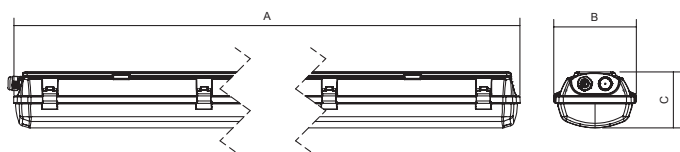

- специальное оснащение

051131	Самокрепящая подвеска EUROPA-2x (3м)
001721	стальная подвеска EUROPA
008029	кабельный вывод PG 13,5 с гайкой; RAL 7004

(lm)* - световой поток, (W)** - мощность